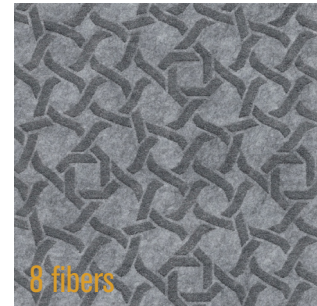

19 Ihr Design

20 Ihr Design

Contact

SilentFiber
Natürliche Raumakustik
Dipl. Ing. Robert Schwemmer

SilentFiber
Scherfleck 1
A - 5242 St. Johann am Walde

tel: +43 650 911 06 14
mail: info@SilentFiber.net
web: www.SilentFiber.net

SILENT
FIBER