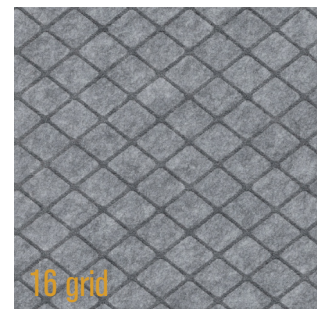

19 Ihr Design

20 Ihr Design

Contact

SilentFiber
Natürliche Raumakustik
Dipl. Ing. Robert Schwemmer

SilentFiber
Scherfleck 1
A - 5242 St. Johann am Walde

tel: +43 650 911 06 14
mail: info@SilentFiber.net
web: www.SilentFiber.net

SILENT
FIBER