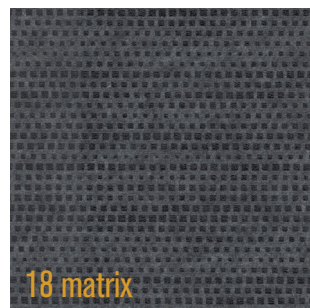

19 Ihr Design

20 Ihr Design

Contact

SilentFiber
Natürliche Raumakustik
Dipl. Ing. Robert Schwemmer

SilentFiber
Scherfleck 1
A - 5242 St. Johann am Walde

tel: +43 650 911 06 14
mail: info@SilentFiber.net
web: www.SilentFiber.net

SILENT
FIBER