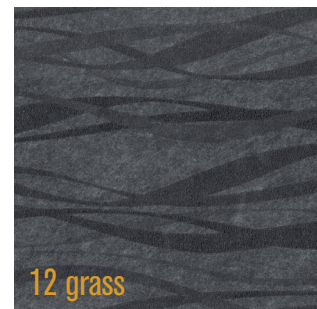

19 Ihr Design

20 Ihr Design

Contact

SilentFiber
Natürliche Raumakustik
Dipl. Ing. Robert Schwemmer

SilentFiber
Scherfleck 1
A - 5242 St. Johann am Walde

tel: +43 650 911 06 14
mail: info@SilentFiber.net
web: www.SilentFiber.net

SILENT
FIBER