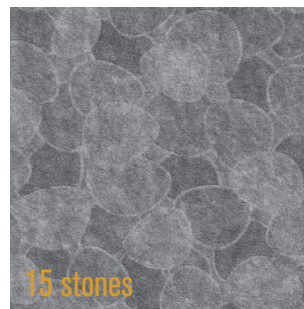

19 Ihr Design

20 Ihr Design

Contact

SilentFiber
Natürliche Raumakustik
Dipl. Ing. Robert Schwemmer

SilentFiber
Scherfleck 1
A - 5242 St. Johann am Walde

tel: +43 650 911 06 14
mail: info@SilentFiber.net
web: www.SilentFiber.net

SILENT
FIBER