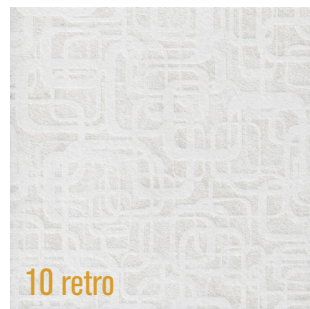

19 Ihr Design

20 Ihr Design

Contact

SilentFiber
Natürliche Raumakustik
Dipl. Ing. Robert Schwemmer

SilentFiber
Scherfleck 1
A - 5242 St. Johann am Walde

tel: +43 650 911 06 14
mail: info@SilentFiber.net
web: www.SilentFiber.net

SILENT
FIBER