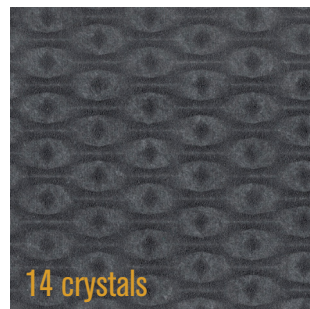

19 Ihr Design

20 Ihr Design

Contact

SilentFiber
Natürliche Raumakustik
Dipl. Ing. Robert Schwemmer

SilentFiber
Scherfleck 1
A - 5242 St. Johann am Walde

tel: +43 650 911 06 14
mail: info@SilentFiber.net
web: www.SilentFiber.net

SILENT
FIBER