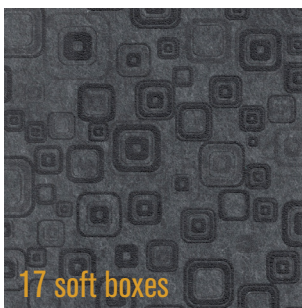

19 Ihr Design

20 Ihr Design

Contact

SilentFiber
Natürliche Raumakustik
Dipl. Ing. Robert Schwemmer

SilentFiber
Scherfleck 1
A - 5242 St. Johann am Walde

tel: +43 650 911 06 14
mail: info@SilentFiber.net
web: www.SilentFiber.net

SILENT
FIBER