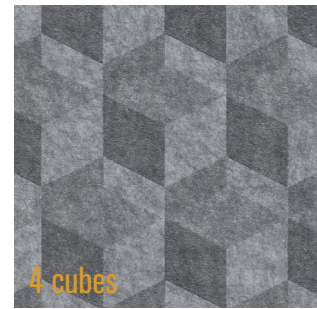

19 Ihr Design

20 Ihr Design

Contact

SilentFiber
Natürliche Raumakustik
Dipl. Ing. Robert Schwemmer

SilentFiber
Scherfleck 1
A - 5242 St. Johann am Walde

tel: +43 650 911 06 14
mail: info@SilentFiber.net
web: www.SilentFiber.net

SILENT
FIBER